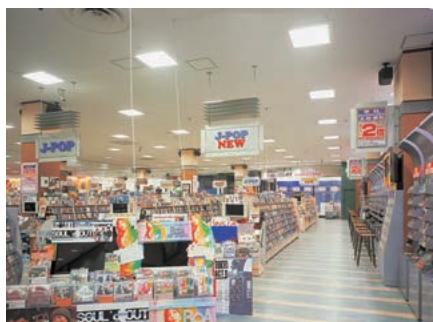

CD・DVDフロアの照明