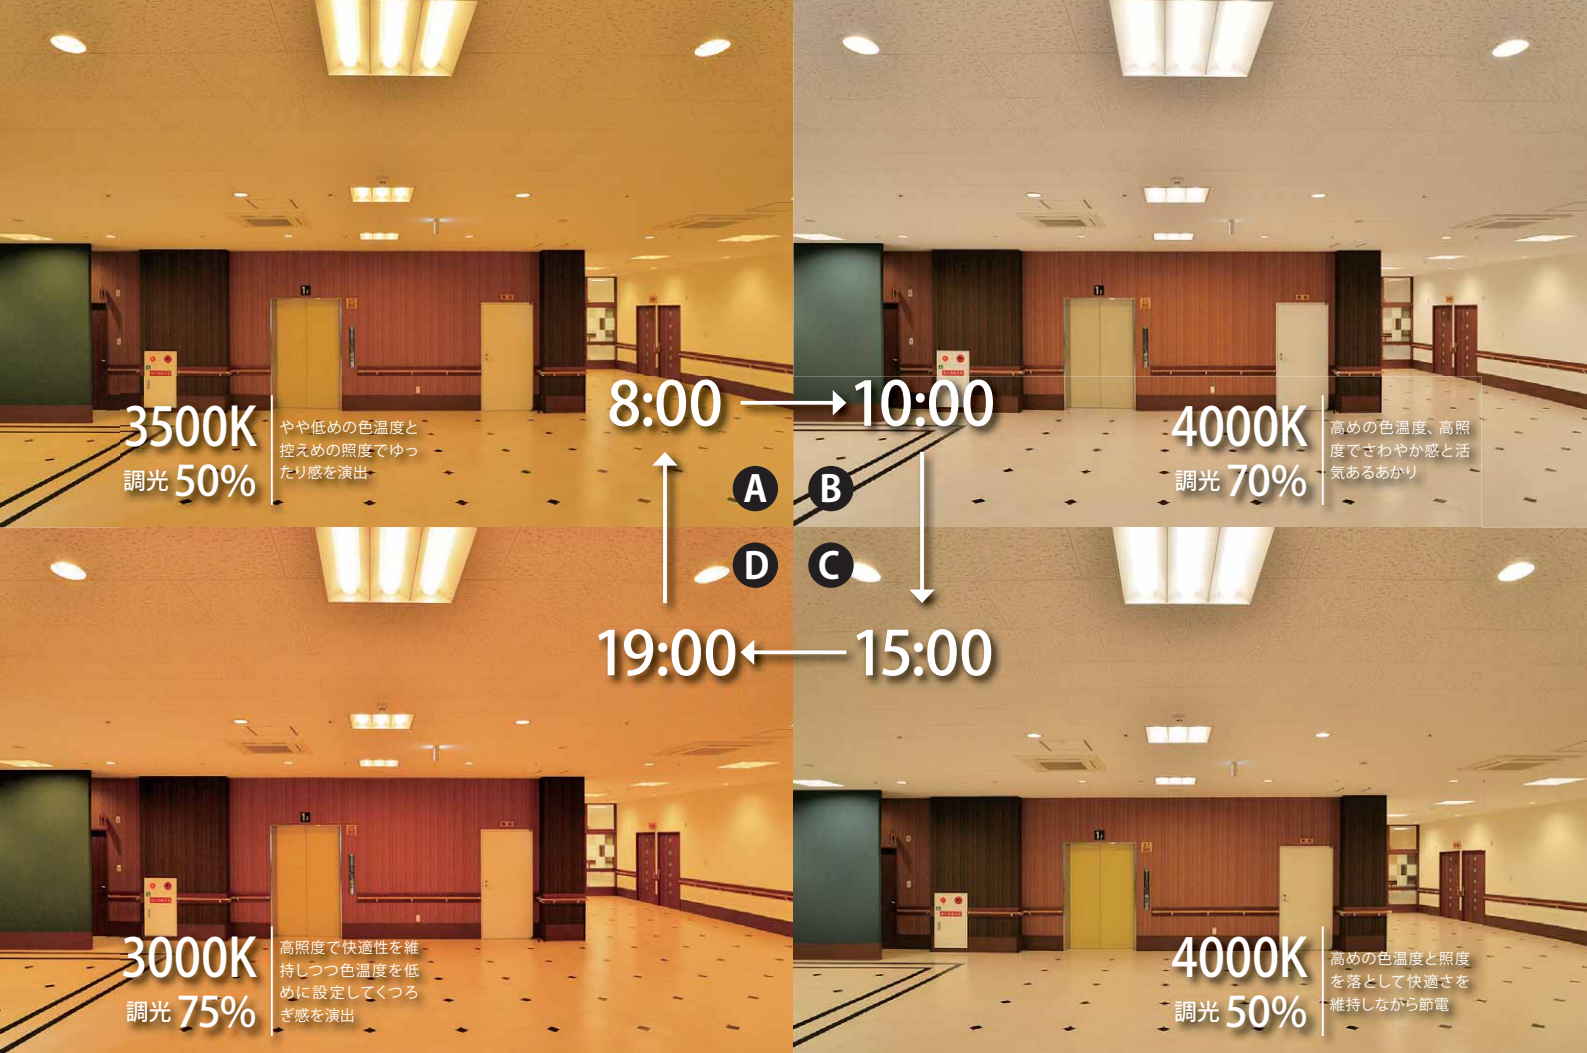

和室静養室付デイサービス（食堂兼回復訓練室）は光に方向性のない電球色のLEDスクエア器具を均等配置

ステージ付多目的ホールはON/OFF制御のTENQOOスクエア器具と調光制御のLEDダウンライトを設置

ステージ用の演出照明にLEDスポットライトを天井に配置

コミュニティホールのLED照明

浴室のLED照明

居室廊下のLED照明

TENQOOシリーズスクエア器具+LEDダウンライトによる調光調色システムを導入したエントランスホール。1日の時間の流れを調光調色の変化であかり空間を演出