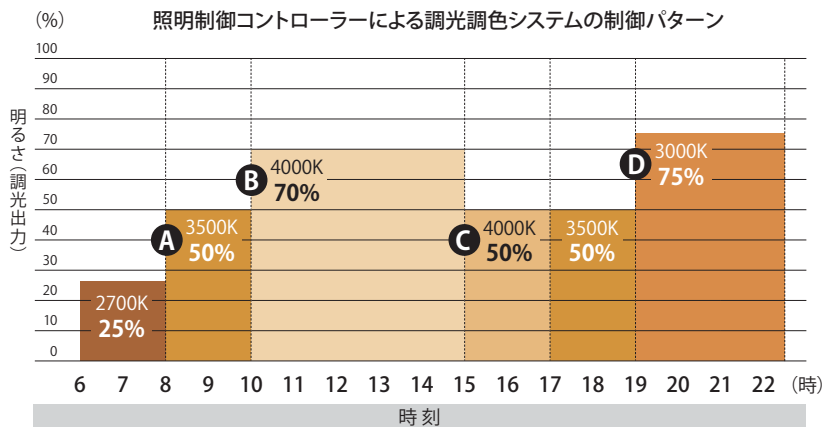

和室静養室付デイサービス（食堂兼回復訓練室）は光に方向性のない電球色のLEDスクエア器具を均等配置

ステージ付多目的ホールはON/OFF制御のTENQOOスクエア器具と調光制御のLEDダウンライトを設置

ステージ用の演出照明にLEDスポットライトを天井に配置

コミュニティホールのLED照明

浴室のLED照明

居室廊下のLED照明

TENQOOシリーズスクエア器具+LEDダウンライトによる調光調色システムを導入したエントランスホール。1日の時間の流れを調光調色の変化であかり空間を演出