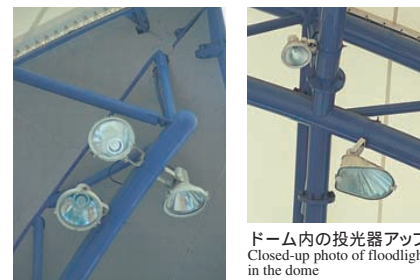

ドーム内に設置した投光器
Floodlights installed within the dome