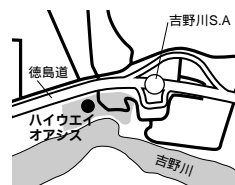

アーバンライティング

<施設の概要>
 所在地：徳島県三好郡三好町大字足代1650
 敷地面積：4.2ha
 建築面積：3,289㎡
 設計・監理：(株)宮建築設計
 施工：建築/建築工事 西松建設・青木建設 共同企業体
 /外構工事 大成建設(株)
 電気/建築・外構工事 (株)四電工
 開業：平成12年3月

光害を配慮しながら効果的な景観照明を演出

Effective landscape lighting is designed to avoid lighting pollution

雄大な景色を満喫できるサービスエリア
 Splendid landscape is stretched throughout the entire service area

吉野川ハイウェイオアシスは、日本三大河川のひとつとして名高い吉野川に接したサービスエリアで、県立自然公園「美濃田の淵」に隣接し、吉野川の雄大な景色を満喫できる四国観光の拠点のひとつです。施設内にはメダカを自然繁殖させている「ふれあい公園」や入浴施設も備えた「吉野川ふれあい館」があり、多くの観光客や地域住民で賑わっています。