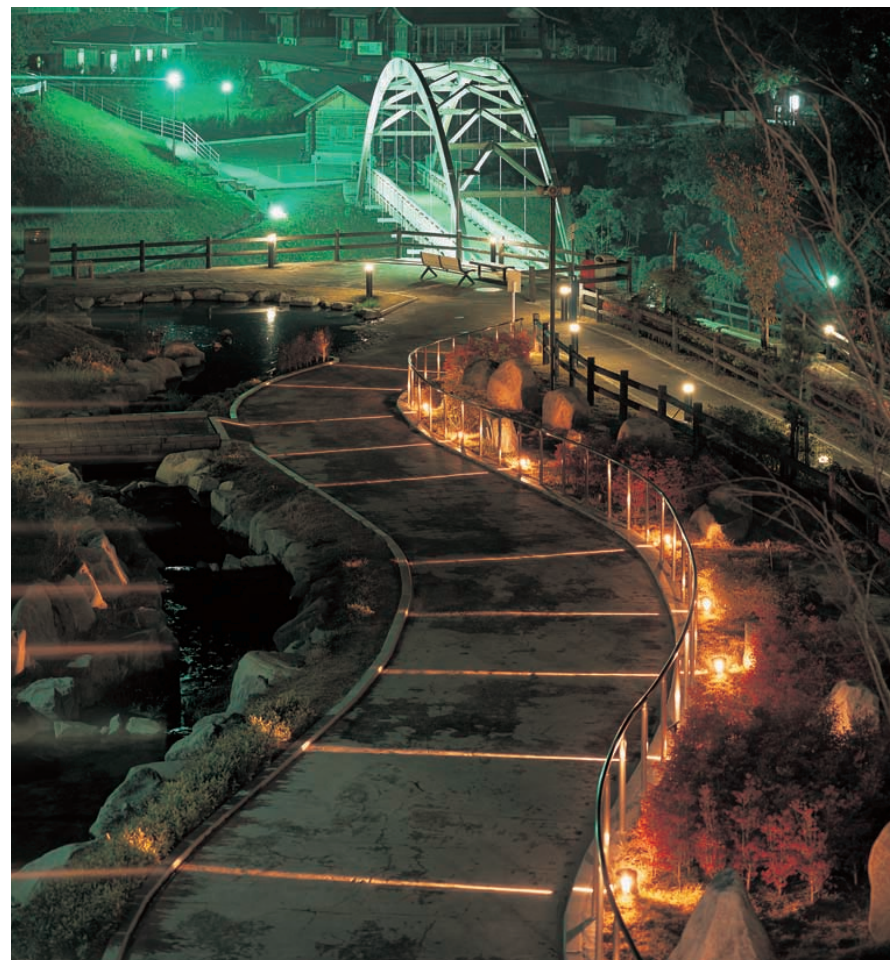

アーバンライティング

<施設の概要>
所在地：徳島県三好郡三好町大字足代1650
敷地面積：4.2ha
建築面積：3,289㎡
設計・監理：(株)宮建築設計
施工：建築/建築工事 西松建設・青木建設 共同企業体
/外構工事 大成建設(株)
電気/建築・外構工事 (株)四電工
開業：平成12年3月

光害を配慮しながら効果的な景観照明を演出

Effective landscape lighting is designed to avoid lighting pollution

雄大な景色を満喫できるサービスエリア
Splendid landscape is stretched throughout the entire service area

吉野川ハイウェイオアシスは、日本三大河川のひとつとして名高い吉野川に接したサービスエリアで、県立自然公園「美濃田の淵」に隣接し、吉野川の雄大な景色を満喫できる四国観光の拠点のひとつです。施設内にはメダカを自然繁殖させている「ふれあい公園」や入浴施設も備えた「吉野川ふれあい館」があり、多くの観光客や地域住民で賑わっています。

屋外照明計画では、本施設が豊かな自然の中にあることから、周辺への光害に配慮し、環境省の光害対策ガイドラインに準じた照明器具・光源の選定、配置を行っています。

施設の中核となる「吉野川ふれあい館」は情報・物産館と入浴施設、イベント広場などで構成されています。これらの施設の「ライトアップ」として情報・物産館は反り立つ形状の屋根のエッジが引き立つ様に軒下と壁面を下方からメタルハライドランプ投光器(Ra:70、色温度:3800K)により照明し天空や周辺への光漏れを抑制しながら建物のファサードを美しく浮かせています。またドーム天井のイベント広場には、ドーム最下端柱部よりメタルハライドランプ投光器を天井幕に向けて照射し、さらに空間照度を得るために幕以外のところにも照射。ドーム天井から透過した柔らかな光により、宙に浮いた幻想的なイメージを醸し出しています。

子供たちの自然学習や散策の場となるふれあい公園は、低ボール照明(コンパクト形蛍光灯ランプと光学レンズを使った足元灯(片口金ハロゲンランプ)により、動植物や歩行者に対して強い光が当たらないように配慮すると同時に、遊歩道の路面に光のラインを浮かび上げさせてリズムカルに演出しています。

なお、これらの照明設備は照明制御盤によるスケジュール制御や間引き点灯、人感センサー制御(公共トイレ)などにより、省エネルギーが図られています。

照明コンセプト

Lighting design concept

光害対策ガイドラインに準じた照明器具・光源の選定
公園内では動植物や歩行者に対して強い光を避けながら、リズムカルな景観照明を創出
照明制御や間引き点灯等により省エネルギーの実現

ふれあい公園からふれあい館を望む景観照明
Lighted Fureai-kan hall scene viewed from Fureai Park