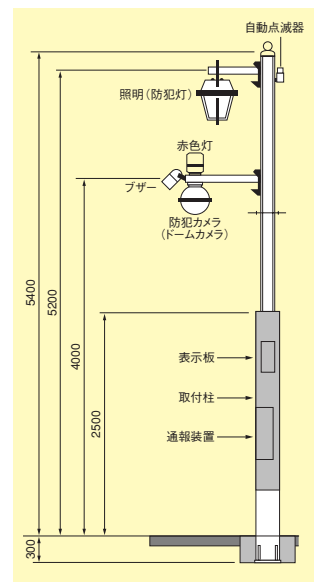

スーパー防犯灯外形図