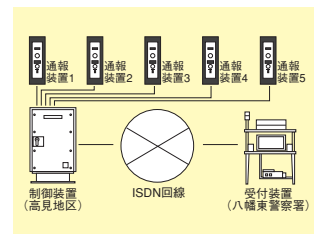

北九州市八幡東区に5基設置されたスーパー防犯灯は高さ約5mで、地上から約1mのところに通報装置が設置され、警察署に置かれた受付装置と専用の電話回線でつながっています。TVインターフォン機能により、通報装置の通報ボタンを押すと、警察署と直接話すことができる仕組みで、通報と同時にポール上部のブザー、赤色灯、防犯カメラが作動して周囲の状況を映し出した映像を署内の受付装置に伝送します。これにより、災害・犯罪発生の早期発見や被害拡大の防止、またスーパー防犯灯の存在自体が地域社会の犯罪抑止に貢献するものと期待されています。

北九州市八幡東区高見地区団地周辺に設置されたスーパー防犯灯

スーパー防犯灯(取付柱及び通報装置)

照明(防犯灯)

防犯カメラ

通報装置

受付装置

防犯カメラ映像表示例

■スーパー防犯灯の主な構成

設置場所	品名	台数
高見地区	街頭緊急通報装置	5基
高見地区	街頭緊急通報制御装置	1台
八幡東警察署	街頭緊急通報受付装置	1台

スーパー防犯灯外形図

システム系統図