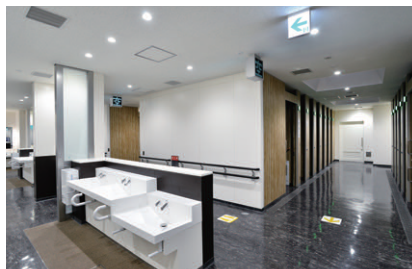

●営業施設棟  
構造：鉄骨造地上3階  
建築面積：1338.56㎡  
延床面積：2974.39㎡  
●お手洗い棟  
構造：(西側、東側ともに)鉄骨造平屋建て  
建築面積：西側1102.21㎡ 東側599.84㎡  
延床面積：西側490.78㎡ 東側357.75㎡

S239

名神高速道路大津サービスエリア(下り線)の休憩施設が「パヴァリエ びわ湖大津」としてリニューアルオープン。展望デッキやフードコート、トイレなどにはLED照明を採用し、消費電力・CO<sub>2</sub>排出量を大幅に削減しています。

1階テイクアウトエリアの照明 LED一体形ダウンライト9000シリーズ中角タイプの電球色を中心に採用

ショッピングコーナー側にはLEDダウンライト温白色を配置

LEDダウンライト温白色を設置した下がり天井部

お休み処のLED照明

2階共用部

2階フードコートの照明 LED一体形ダウンライト9000シリーズ広角タイプの電球色を中心に採用

カウンター前通路にはLEDダウンライト温白色を配置

びわ湖展望デッキのLED照明