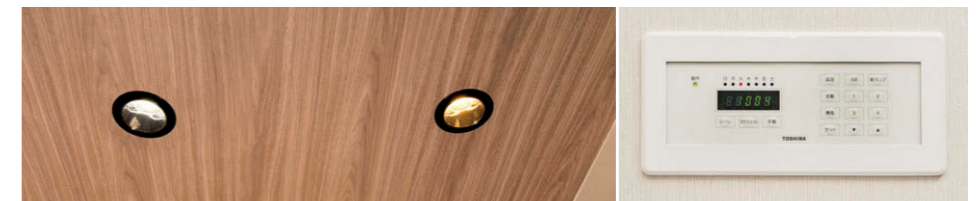

ン上には Ra95 の高演色タイプの LED ユニバーサルダウンライトを配置。テーブル上への照射は LED スポットライトで食事シーンを演出します。3 階のダイニングルームは、LED ユニット交換形ダウンライトの 5000K と 3000K を窓側に 2 灯 1 組、部屋内部には千鳥配置で採用し、パネルコントロール形 SESL により時間の流れや季節に合わせた「明るさ」「色」による多彩な明かりのシーンを簡易的に作り出し、1 日の中で 6 つの照明シーンを自動再生することで時刻の移ろいを感じるように設定しています。また趣向によって手動で変えることも可能となっています。

TENQOOスクエアパネル④

LEDユニバーサルダウンライト(黒枠)②

LED一体形スポットライト⑦

LEDユニバーサルダウンライト(白枠)⑤

ダイニングルーム (左) 人が多い時間帯は高めの色温度(5000K)と高照度の光で室内を活気ある雰囲気演出⑥ (右) 低めの色温度(3000K)とやや低めの照度でくつろぎ感を演出⑨

天井面に配置したグレアレスタイプのLEDダウンライト 昼白色(左)⑧と電球色(右)⑨

時間の流れを演出するパネルコントロール形 SESL。

談話スペース キッチン及びテーブルに必要な明るい照度を確保⑤～⑦

多目的室 様々な活動に対応可能な点灯パターンを用意④

エントランスラウンジ ゲストをお迎えする場にふさわしいクオリティの高い光環境①②

廊下 LED ダウンライトの電球色⑤を採用し、天井面・壁面への光を柔らかく広げる照明。

主な掲載器具一覧				
設置場所	器具名(品名)	形名	台数	備考
エントランスラウンジ 他	①LEDユニット交換形ダウンライトグレアレス(電球色)	LEKD1033013LV-LD9	19	消費電力：8.0W
	②LEDユニバーサルダウンライト(電球色)	LEDD-15022LK	19	消費電力：15.2W
廊下・エレベーターホール 他	③LEDユニット交換形ダウンライト(電球色)	LEKD103013L-LD9	158	消費電力：8.0W
	④TENQOOスクエアパネル(昼白色)	LEKR727401FN-LD9	6	消費電力：30.0W
談話スペース	⑤LEDユニバーサルダウンライト(白色)	LEDD-15026W	3	消費電力：15.2W
	⑥LEDユニット交換形ダウンライト(白色)	LEKD1033013W-LD9	15	消費電力：8.0 W
	⑦LED一体形スポットライト(白色)	LEDS-20116WB-LS1	4	消費電力：20.9 W
ダイニングルーム兼機能訓練室	⑧LEDユニット交換形ダウンライト(昼白色)	LEKD253013N-LD9	28	消費電力：17.1W
	⑨LEDユニット交換形ダウンライト(電球色)	LEKD253013L-LD9	30	消費電力：17.1W
	⑩LEDユニット交換形ダウンライトグレアレス(昼白色)	LEKD2033013NV-LD9	36	消費電力：13.4W
	⑪LEDユニット交換形ダウンライトグレアレス(電球色)	LEKD2033013LV-LD9	42	消費電力：13.4w