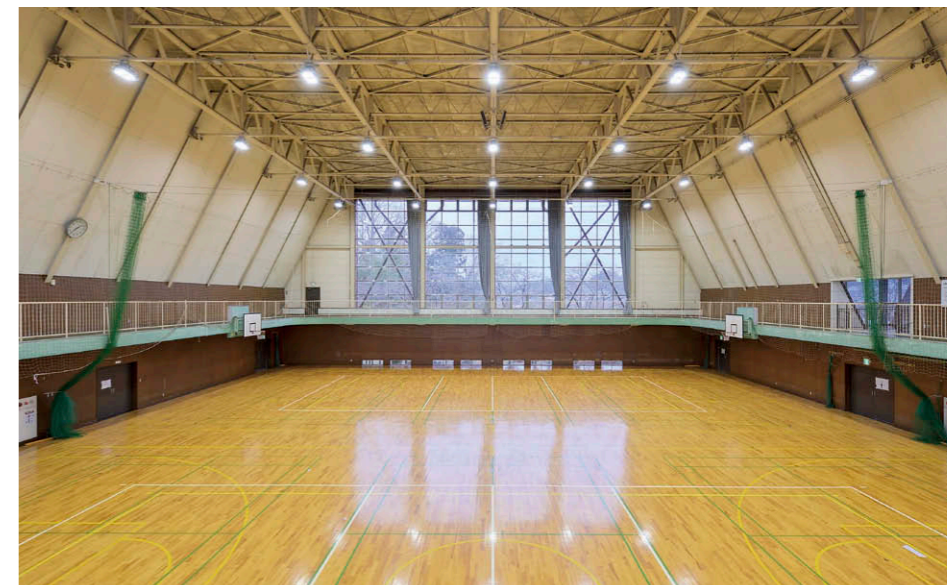

LED高天井器具軽量タイプ①②③に更新したアリーナ照明を1階奥側から出入口方向を望む。