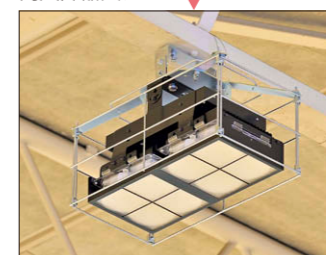

する全点灯時平均照度650ルクスを確保し、さらにレクリエーション用として1/2千鳥点灯、1/2エリア点灯も可能にして、さらなる省エネを実現しています。柔道場は既設のHf86形1灯用器具をTENQOO110タイプW120に同台数で更新し、既設と同等の明るさ（700ルクス）を確保して既設比約53%の省エネを実現、的確な判断が得られる光環境を創出しています。剣道場は既設のFLR110形2灯用器具をTENQOO110タイプW230に同台数で更新。既設と同等の明るさ（900ルクス）を確保し既設比約66%の電力量を削減して競技者の激しい動きを見やすい視環境としています。

TENQOO110タイプW120直付④

TENQOO110タイプW230直付⑤

LED高天井器具軽量タイプ①②③に更新したアリーナ照明を1階奥側から出入口方向を望む。

既設の水銀ランプ高天井器具。

既設Hf86形器具からTENQOO110タイプW120④に更新の柔道場。

LED高天井器具軽量タイプ①②③ 既設FLR110形器具からTENQOO110タイプW230⑤に更新の剣道場。消灯時(上)と点灯時(下)。

主な掲載器具一覧				
設置場所	器具名 (品名)	形名	台数	備考
アリーナ (体育室)	① LED 高天井器具 軽量タイプ	LEDJ-43001N-LD9	30	消費電力：250.2W
	② 高天井器具拡散カバー付ガード	LEDX-20070GF	30	—
	③ 体育館用照明器具ガード	LEDX-20057G	30	—
柔道場	④ TENQOO110 タイプW120 直付	LEKT812643N-LS9	46	消費電力：42.5W
剣道場	⑤ TENQOO110 タイプW230 直付	LEKT823103N-LS9	28	消費電力：61.0W