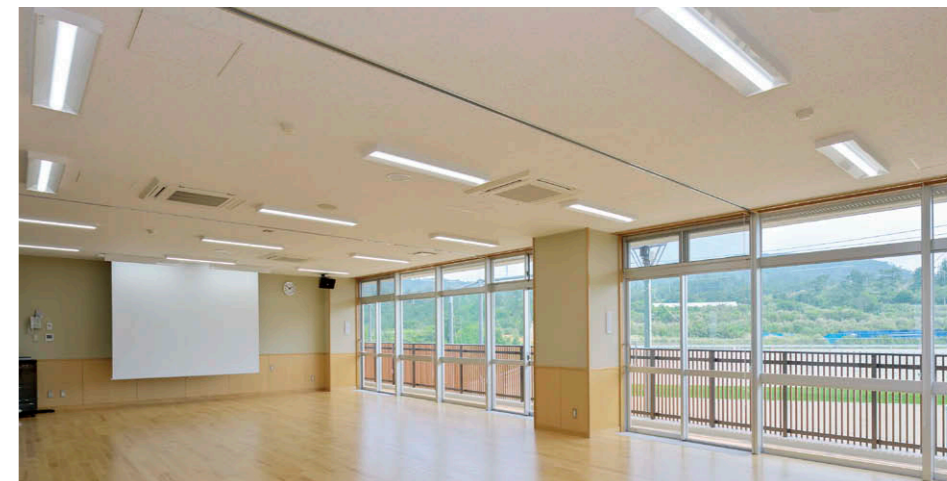

(右上)2階コミュニティホール 吹き抜け構造で3階までホルダーの意匠が続く。

生徒たちが中学3年間を積極性をもって過ごせるよう、明るいLED照明を適材適所で配置。

「自律」「協働」「創造」を教育目標に掲げるうんな中学校は、村内にある大学と連携した外国語や理科など授業、職場体験や職業人講和といった地域連携などの特色を持ち、また学校運営に地域の声を積極的に生かしていくコミュニティスクールを推進しており、生徒や教職員、保護者だけでなく、さまざまな人々が来訪することが想定されています。

そうした人々を迎え入れるエントランスホールは、生徒の下駄箱奥にスペースが広がり、さらに正面奥にコミュニティホール、左奥に

学習ラウンジ、右奥は長い廊下と、カバ桜のフローリングが続く、広い一体空間となっています。

採用されたベース照明器具は、光に方向性を持たず空間全体に明るさが広がるLEDスクエア器具。天井面をスッキリと見せる直付埋込兼用形で、万が一接触などにより破損しても簡単に取り換えられるLEDバータイプが選ばれました。エントランスホールだけで16台が分散配置され、清潔感ある5000Kの照明光が、木を随所に取り入れたインテリアの優しい表情を生かしたエントランス風景を演出しています。