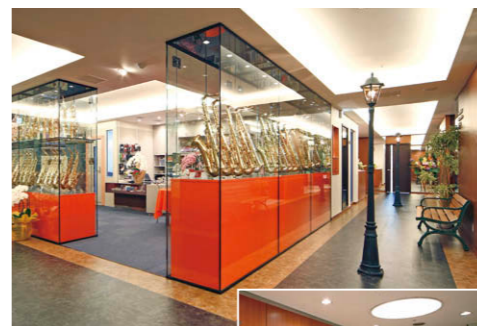

ドルチェ楽器東京店 8室のレッスンスタジオ全室にUVee①を直付仕様として導入。