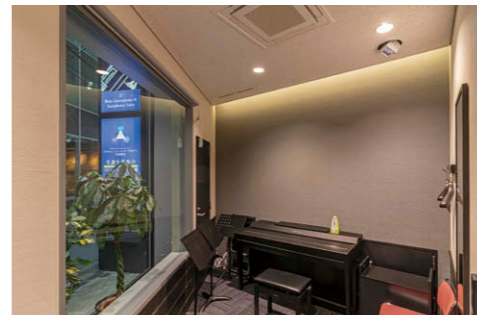

第5レッスンスタジオ ガラス窓の反対側からUVeeユニバーサルダウンライト①によりUVを照射。