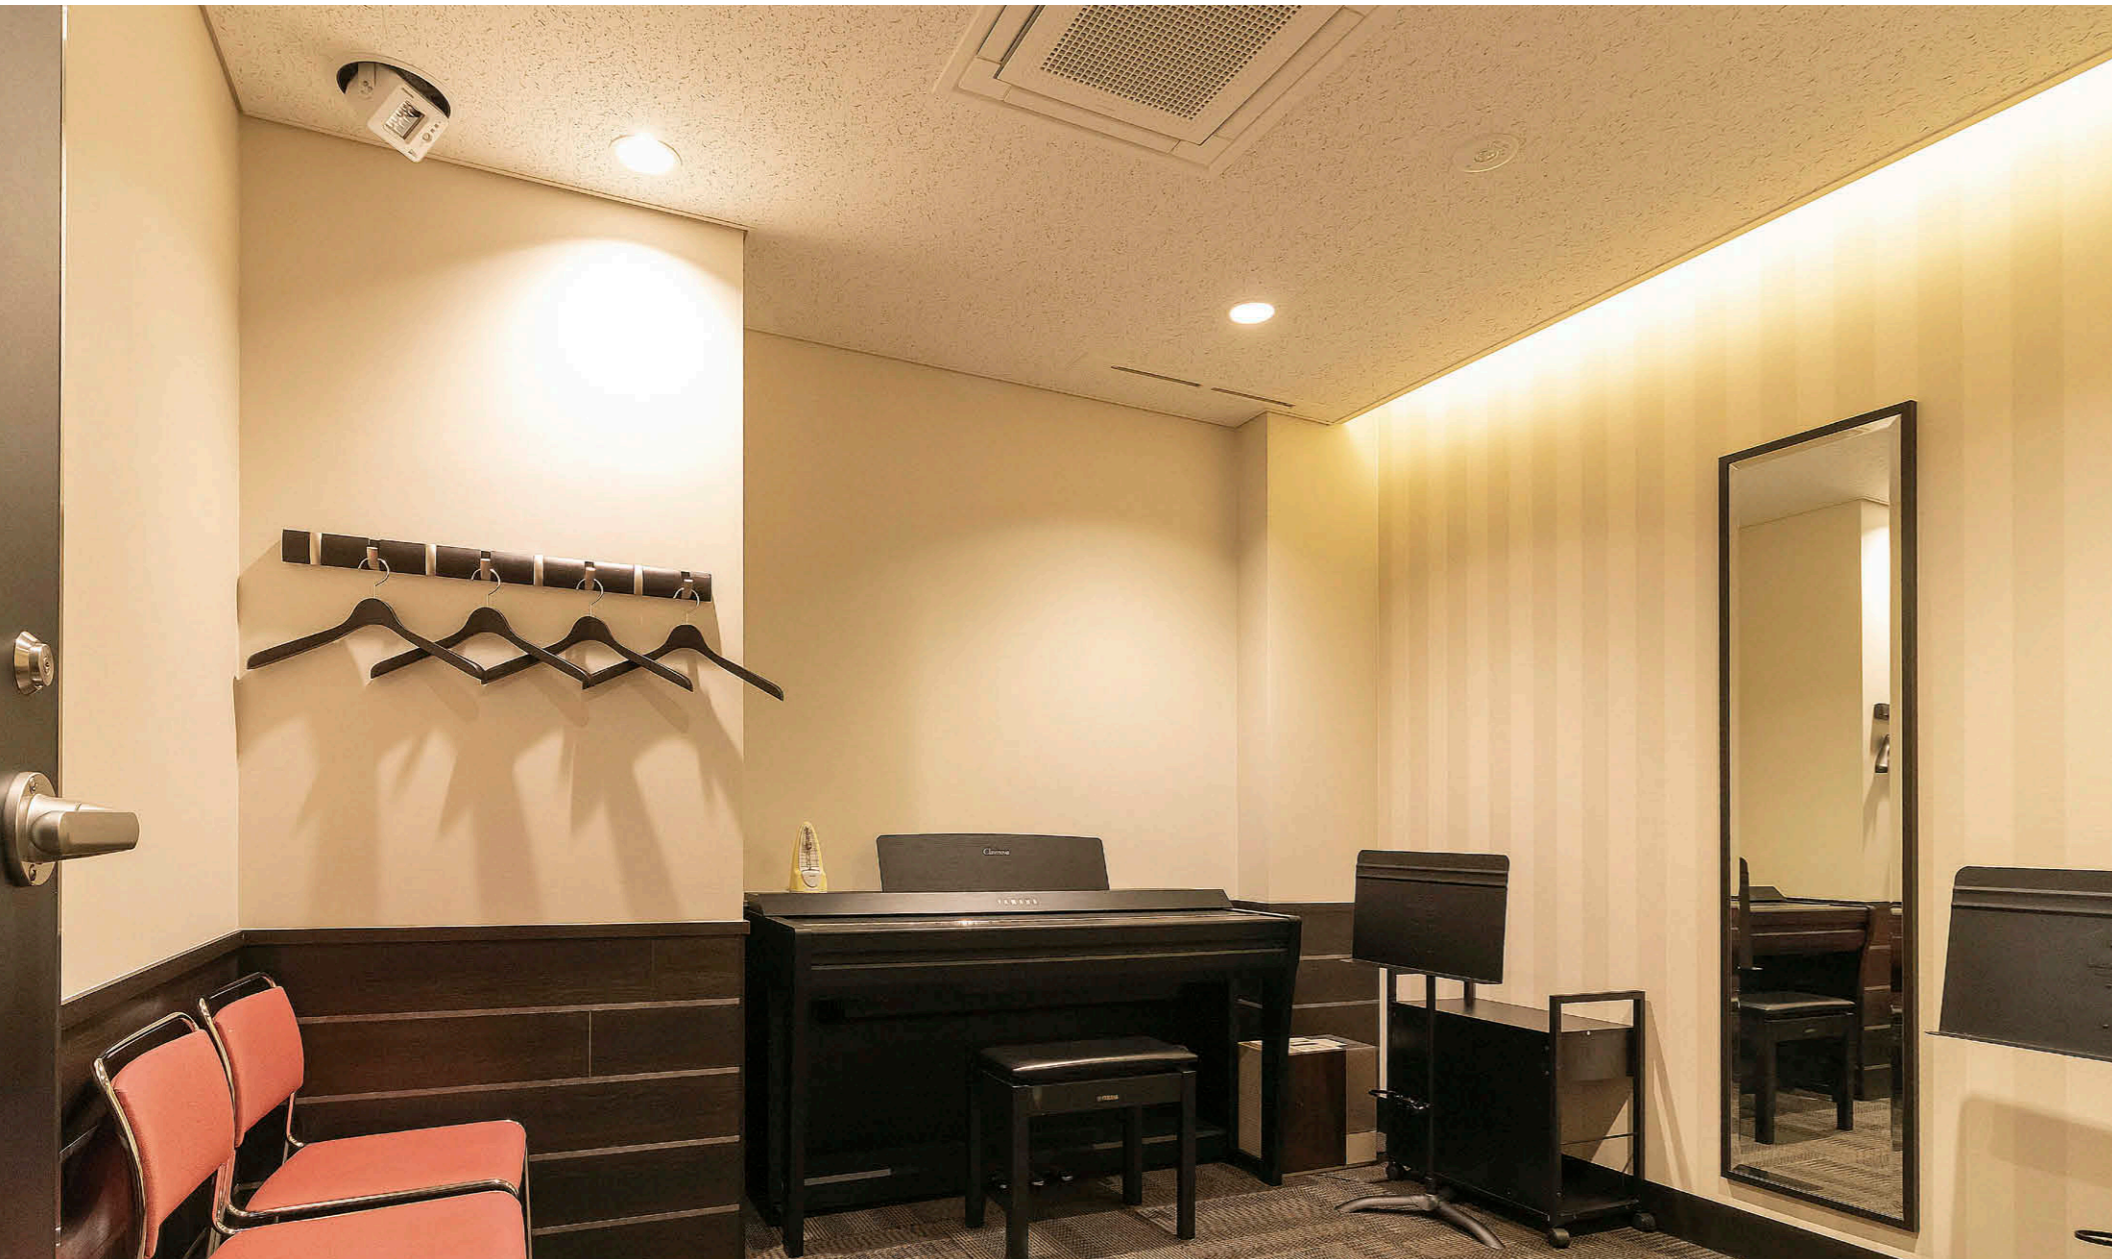

【物件概要】
所在地：大阪府大阪市北区角田町2-7
延床面積：約950㎡
構造・規模：鉄骨（ALC）造・地下1階、地上4階建
施工：建築/㈱三宅デザイン研究所
設備/㈱西日本建築設備
グランドオープン：2021年11月

第9レッスンスタジオ 1台のUVeeユニバーサルダウンライト①を、部屋中央に向けた照射角度で配置。有人モードで運用。

動作音のないUV照射器UVee（ユービー）によって、より安心して管楽器の演奏を学び、楽しめる音響空間に。