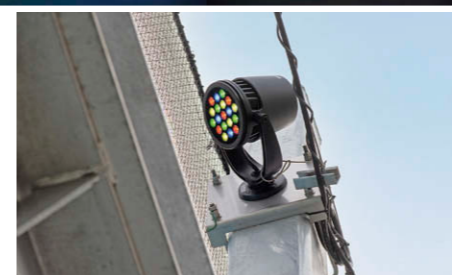

下から見たペンギンプール(大プール)  
ガラス張り底面部分からは水中を泳ぐペンギンを真下から観察可能。

ペンギン岬付近の照明風景  
見学ルートにはポールも合わせて指定色に塗装したLED街路灯②を12台設置。

ペンギンプール 見学ルートから至近距離でペンギンを観察できるペンギンプールには、電球色（3000K）のLED小形角形投光器③を4台採用。

ペンギンプールのフルカラー演出風景 上：夜のプールをひとときわ浮き立たせるフルカラーLED演出照明①（プログラム“イベント/虹色流れ”選択時）  
下：左から“白/白色固定”“海/青色固定”“太陽/白色ゆらぎ”“波/白青流れ”“夕焼け/橙紫流れ”“オーロラ/緑青紫流れ”“クリスマス/緑赤交互”。

### 行動展示用のペンギンプールをフルカラーLED演出照明システムにより、色鮮やかに美しくライトアップ。

大幅に拡張された新たなペンギンエリアには、中心施設である展示棟のほか、解説棟、鳥類保護・繁殖棟、管理棟が新築され、屋外の見学ルートやペンギンプール、ペンギン岬などもきれいに整備されました。陸上での歩き方からは想像できないほど機敏なペンギンの泳ぎが見られるプールは、ペンギン展示棟の屋根を利用して作られた行動展示スポットで、上からも横からも下からもペンギンを間近で見られる施設。照明器具には、ただ明るく照らすだけでなく照明演出ができるように、数百万色のカラーと広い色温度範囲の白色光を照射できるフル

カラーLED演出照明システムを採用しました。プールを囲む2辺の柱上に、60度拡散レンズと45度グレアシールドを装着した黒色塗装の器具を計8台設置しました。演出プログラムは、白、海、太陽、波、夕焼け、オーロラ、クリスマス、イベントの8パターンを設定し、状況に合わせてKeypadスイッチで選択し再生。夜空を背景に鮮やかな色彩を放つペンギンプールが、福岡市動物園の夜間公開をより話題性の高いものにする期待されています。