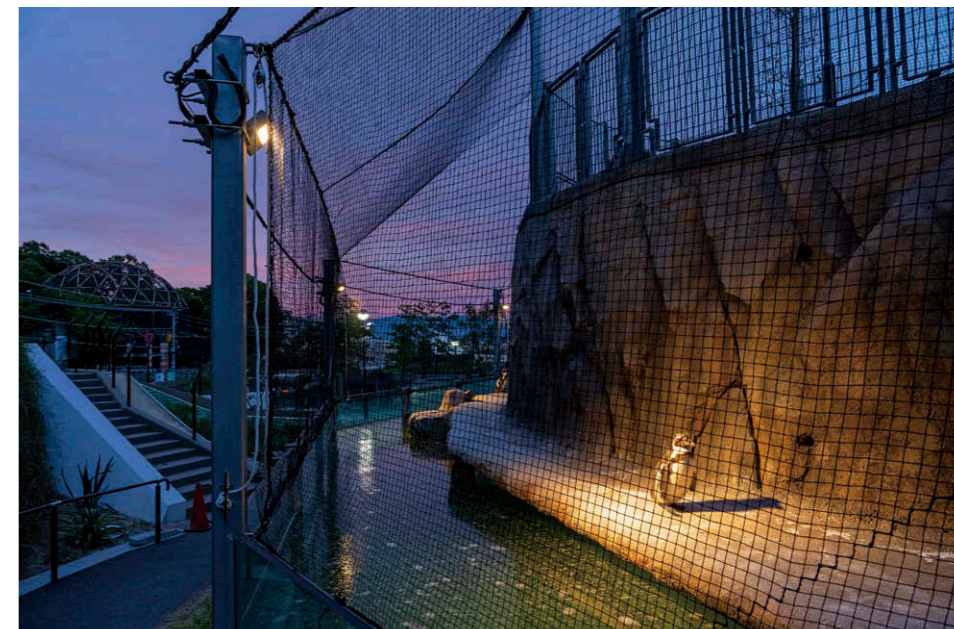

福岡市動物園はいま、2006年に始まった福岡市動植物園再生事業により、リニューアル計画が進められています。フンボルトペンギンの展示施設（ペンギンエリア）も新たに造成・新築され、2022年1月にリニューアルオープン。フルカラーLED演出照明システムをはじめ、各種LED照明器具が採用されました。

福岡市都心近くの緑豊かな南公園にある福岡市動物園は、レクリエーションの場として、生涯学習や環境教育の場として、あるいは調査研究や自然保護の場として多くの方に親しまれてきました。飼育動物点数は102種459点（2022年2月）。開業70周年を前にした現在、エリア単位で段階的にリニューアルが進められ、その一環としてペンギンエリアも装いを一新、リニューアルオープンしました。

下から見たペンギンプール(大プール)  
ガラス張り底面部分からは水中を泳ぐペンギンを真下から観察可能。

ペンギン岬付近の照明風景  
見学ルートにはポールも合わせて指定色に塗装したLED街路灯②を12台設置。

ペンギンプール 見学ルートから至近距離でペンギンを観察できるペンギンプールには、電球色（3000K）のLED小形角形投光器③を4台採用。

ペンギンプールのフルカラー演出風景 上：夜のプールをひとときわ浮き立たせるフルカラーLED演出照明①（プログラム“イベント/虹色流れ”選択時）  
下：左から“白/白色固定”“海/青色固定”“太陽/白色ゆらぎ”“波/白青流れ”“夕焼け/橙紫流れ”“オーロラ/緑青紫流れ”“クリスマス/緑赤交互”。

### 行動展示用のペンギンプールをフルカラーLED演出照明システムにより、色鮮やかに美しくライトアップ。

大幅に拡張された新たなペンギンエリアには、中心施設である展示棟のほか、解説棟、鳥類保護・繁殖棟、管理棟が新築され、屋外の見学ルートやペンギンプール、ペンギン岬などもきれいに整備されました。陸上での歩き方からは想像できないほど機敏なペンギンの泳ぎが見られるプールは、ペンギン展示棟の屋根を利用して作られた行動展示スポットで、上からも横からも下からもペンギンを間近で見られる施設。照明器具には、ただ明るく照らすだけでなく照明演出ができるように、数百万色のカラーと広い色温度範囲の白色光を照射できるフル

カラーLED演出照明システムを採用しました。プールを囲む2辺の柱上に、60度拡散レンズと45度グレアシールドを装着した黒色塗装の器具を計8台設置しました。演出プログラムは、白、海、太陽、波、夕焼け、オーロラ、クリスマス、イベントの8パターンを設定し、状況に合わせてKeypadスイッチで選択し再生。夜空を背景に鮮やかな色彩を放つペンギンプールが、福岡市動物園の夜間公開をより話題性の高いものにする期待されています。