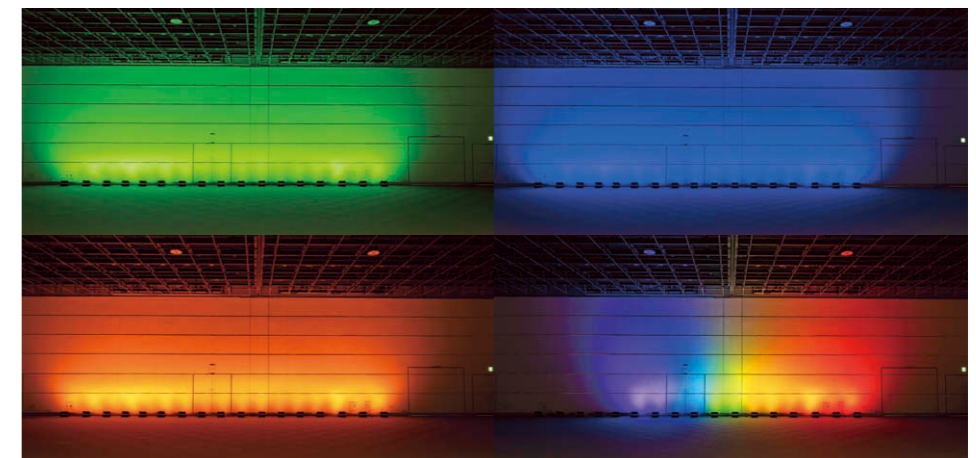

LEDシアターシリーズダウンライト①

LEDシアターシリーズダウンライト②

ホワイエ ホール入口付近のLEDスポットライト③による照明。

ホール フラットな状態のLEDシアターシリーズダウンライト①②による照明。

調光操作卓 「LICSTAR-IV TypeJ」⑤

インテリジェント形調光器盤「PLUG-IN DIMSTAR III」⑥

LEDホリゾンライト④によるカラーパリエーション例。

主な掲載器具一覧					
設置場所	器具名 (品名)	形名	台数	備考	
ホール	① LEDシアターシリーズダウンライト	AL-LED-TDL-M	98	消費電力：91.5W	
	② LEDシアターシリーズダウンライト	AL-LED-TDL-S	18	消費電力：30.0W	
	③ LED一体形スポットライト (ライティングレール用)	LEDS-35115WW-LS1	50	消費電力：35.0W	
	④ フルカラーLEDホリゾンライト5色タイプ (ロアー)	AL-LED-LH-5L-2	18	消費電力：126W	
調光室	⑤ 調光操作卓	LICSTAR-IV TypeJ	一式		
制御盤室	⑥ インテリジェント形調光器盤	PLUG-IN DIMSTAR III	一式		