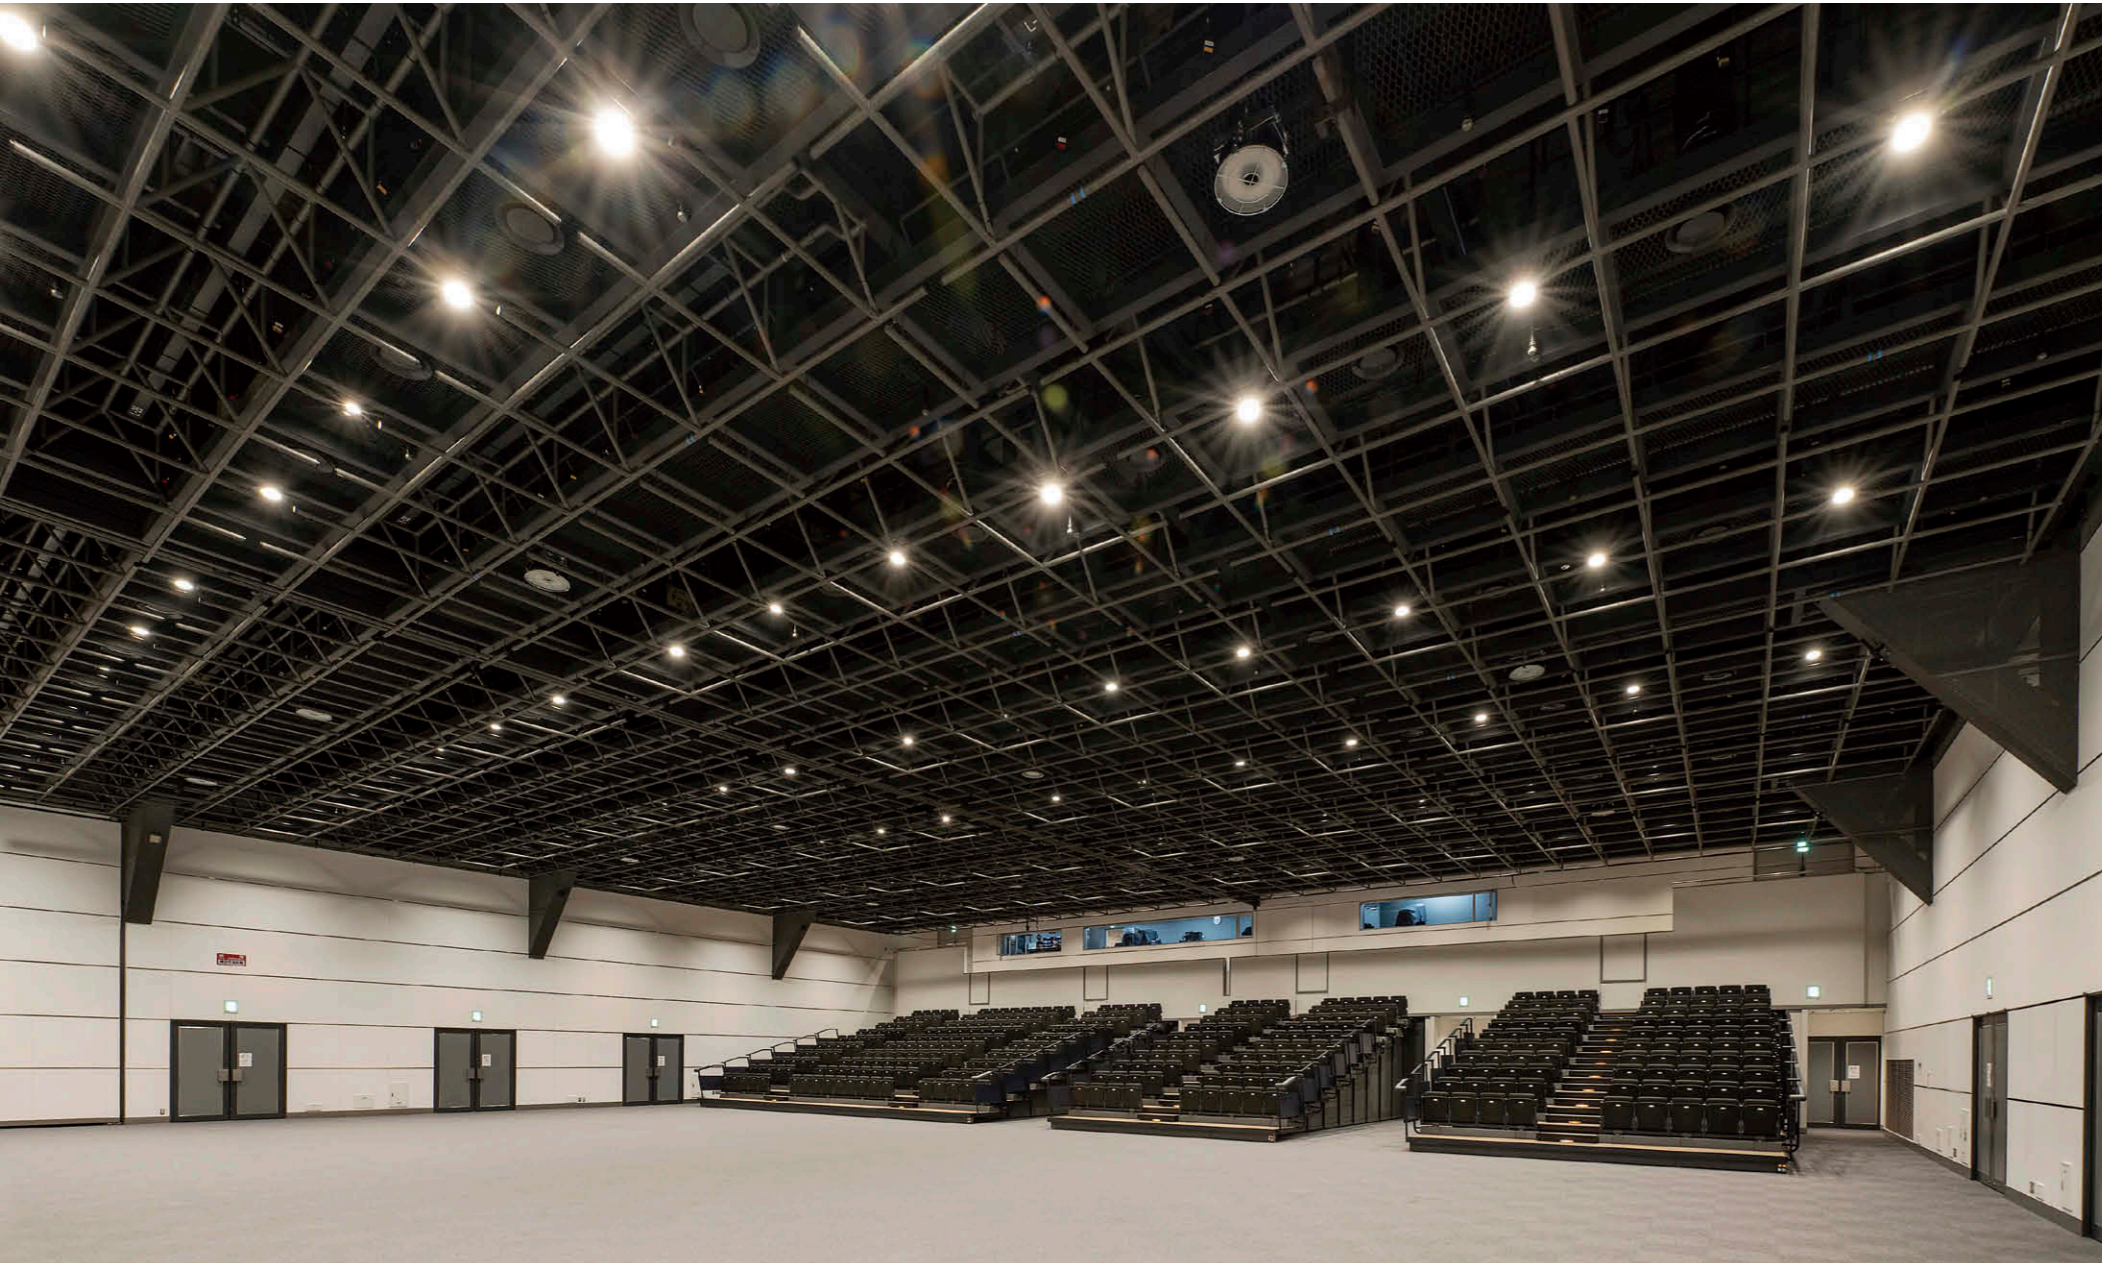

横浜新都市ビルの9階にある新都市ホールは、将来のフルLED化を見据えた調光装置（インテリジェント形調光器盤、調光操作卓）と負荷設備（コンセント、ポーターケーブル）の更新を行いました。また客席照明をLEDシアターシリーズダウンライトに改修することでメンテナンスの手間とコストを削減し、省エネを実現しています。

横浜駅直結、徒歩5分の新都市ホールは交通至便のイベント空間です。柱のない広々としたホールは目的に応じて思いのままにレイアウトでき、コンサートなどの場合は移動観覧席を使用し最大1000人規模の収容が可能です。そのフレキシブル性から、年間通して幅広いジャンルの舞台やショーが開催されるほか各種展示場としてもさまざまな業種に対応しています。

【物件概要】  
所在地：神奈川県横浜市西区高島2-18-1 横浜新都市ビル9階  
ホール面積：860㎡  
ホワイエ面積：410㎡  
施主：横浜新都市センター(株)  
舞台照明設備更新設計施工：東芝ライテック(株)  
リニューアル完成：2021年12月

ホール 移動観覧席を出し舞台側から見たLEDシアターシリーズダウンライト①②による照明。

調光器盤と調光操作卓を更新し、LEDシアターシリーズダウンライトによって多様なイベントに対応。

天井高6.3m、床面積860㎡のホールの照明器具にはLEDシアターシリーズダウンライトを計116台、編み目の金属天井へ特殊加工で設置しました。0～100%の調光とともに色温度が変化し客席と舞台が一体になる繊細な照明演出を実現しています。安定運用の要としての調光器盤はインテリジェント形調光器盤「PLUG-IN DIMSTAR III」へ更新。漏電、MCCB OFF、過負荷など情報をモニターして万一のトラブルにも迅速に対応、復帰させることができます。調光操作卓は中規模ホールに適した、記憶性能と操作性に優れた「LICSTAR-IV TypeJ」