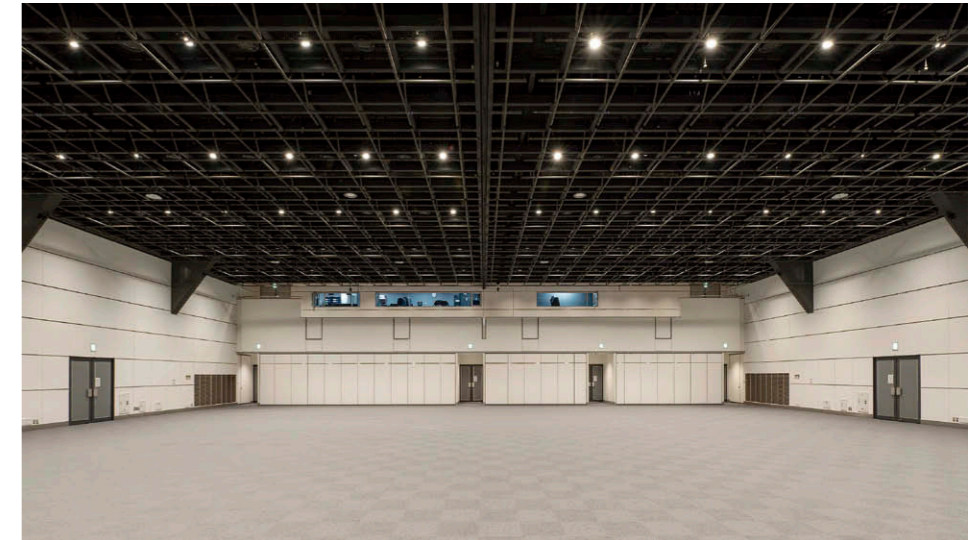

ホール フラットな状態のLEDシアターシリーズダウンライト①②による照明。