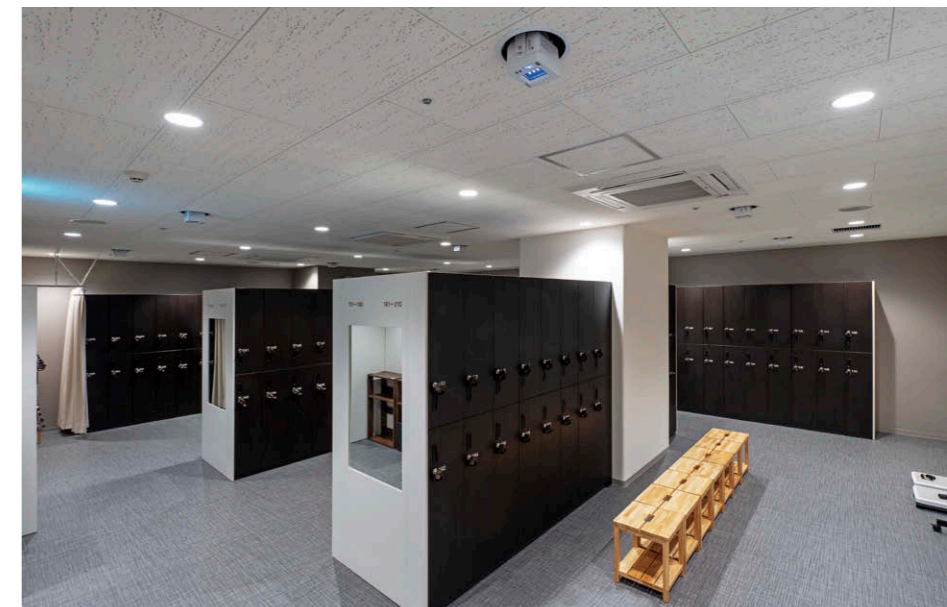

【物件概要】

所在地：神奈川県海老名市めぐみ町3-1 ビナガーデンズ パーチ
店舗延べ床面積：4,423.88㎡
施主：(株)ルネサンス
設計：(株)エヌ総合計画事務所
施工：(株)イチケン
開業：2022年8月
UVee設置年月：2022年7月

ランニングマシンのエリア UVee①をマシンに向けて設置。

37台のUVee（ユービー）で、ジムのマシンやロッカーの扉など環境表面を除菌。

ルネサンスでは全館共通の新型コロナ感染症対策として、入館時の手指アルコール消毒、お客さま自身によるマシン除菌、スタッフ巡回による除菌業務を行っています。新しいスポーツクラブのオープンにあたり、お客さまに「より高い安心感」をもって選んでいただく体制の一つとして、有人環境で紫外線を照射することができウイルス抑制・除菌するUVeeを導入しました。設置にあたっては人が直接ふれるものの多いエリアを優先し、ジムフロアに18台、男女ロッカー室に19台を採用。ジムフロア

の面積は約435㎡で、瞬間同時使用者数は150人程度と想定されます。UVeeはバイクやウエイトマシンなど各機器に向けてセットされ、自動照射します。また男女ロッカーは約151㎡の広さに10台と9台を設置し、人感センサー運転で運用、お客さまがいない時にUV照射し除菌します。UVeeは首振り角度45度、水平回転角度340度に調整できるため両エリアともに器具の照射範囲を考慮し、常にクリーンな空間を創出できるように配置計画を行い、人的コストをかけず自動除菌を実現しました。