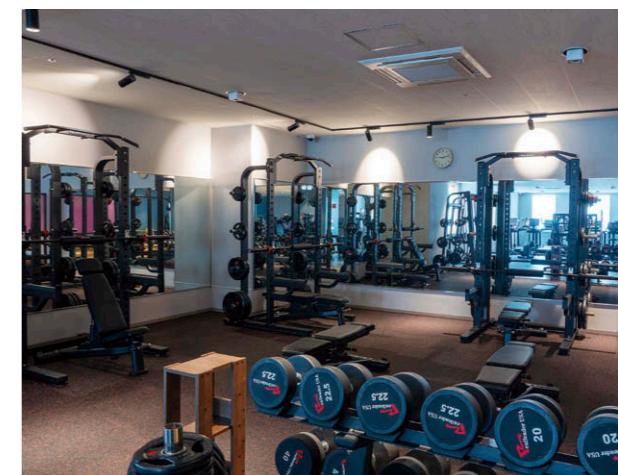

ウエイトマシンのエリア UVee①をマシンに向けて設置。