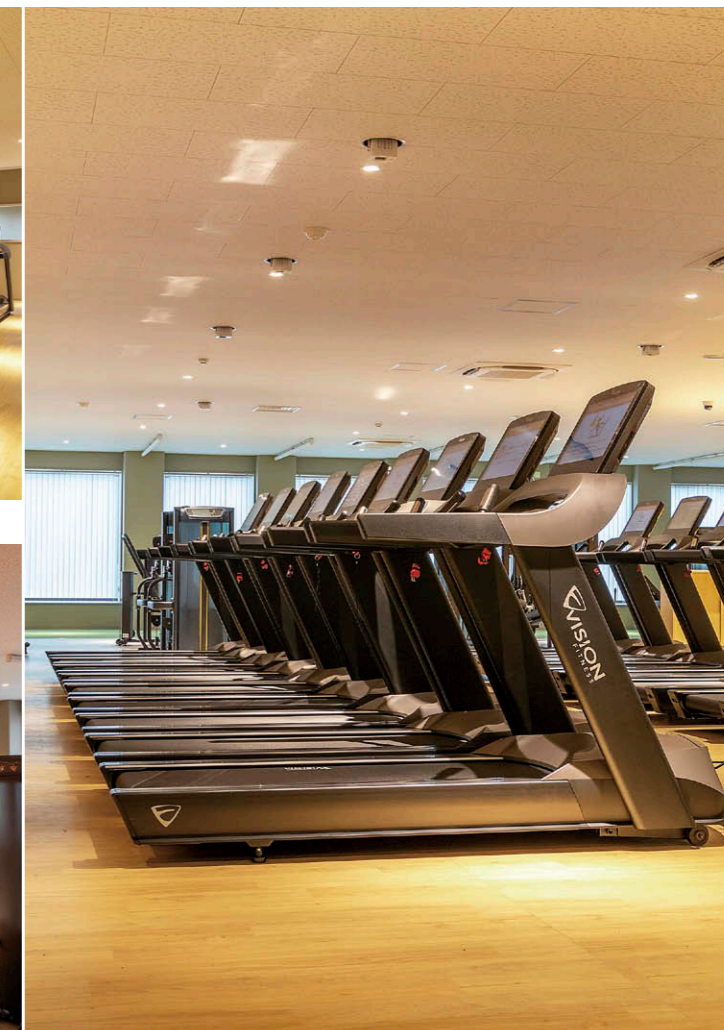

コロナ禍およびそれ以前からトレーニング環境の安全・安心に最大限の注意を払ってきたルネサンスでは、感染症は今後もなくなるものとして対策を継続、強化。世の中が「非接触」に向かって進む中、機器接触や

人の集りが避けられないスポーツクラブでのウイルス抑制・除菌対策として、海老名ビナガーデンズ24での実績を踏まえ、熊本光の森24でも表面除菌に適したUVeeを、約631㎡の広さを確保したジムエリアに計21台導入しました。

高さ2.9mの天井からユニバーサルダウンライトタイプのUVeeが、ランニングマシンやバイク、ウエイトマシンなど人が直接触れる機器に向けてUV照射。24時間自動運転モードで、つねに利用者が安心できるクリーンな空間を創出しています。

ジムエリア(有酸素マシンエリア) 機器に向けてUV照射し表面を除菌。

ジムエリア(ウエイトマシンエリア) 直接触れる機器表面を除菌。

ジムエリア(有酸素マシンエリア) ランニングマシンの操作面を除菌。