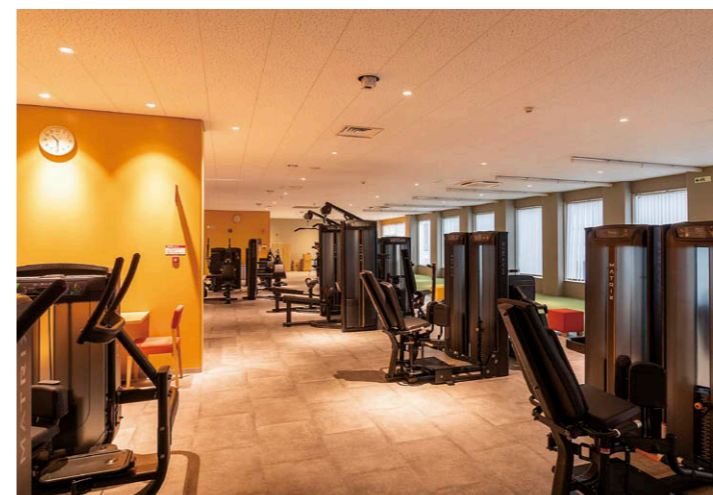

【物件概要】
所在地：熊本県菊池郡菊陽町光の森2丁目5-1
延床面積：2,488㎡
構造・規模：鉄骨造 地上2階建
施工：(株)ルネサンス
設計・施工：戸田建設(株)
竣工：2023年6月

ジムエリア 高さ2.9mの天井に、UVeeユニバーサルダウンライトタイプを21台配置。

ジムエリアに計21台のUVeeを導入し、安全・安心なトレーニング環境を創出。

開発が進む熊本市周辺地域にあって新たな街として注目される光の森に、地域密着を進めるルネサンスが総合型スポーツクラブをオープン。1日に600～650人の利用を想定した2階建ての棟内は、1階に受付と25mプール、温浴施設を、2階にジムエリアとスタジオ、ラウンジをレイアウトしたスペース構成となっています。

コロナ禍およびそれ以前からトレーニング環境の安全・安心に最大限の注意を払ってきたルネサンスでは、感染症は今後もなくなるものとして対策を継続、強化。世の中が「非接触」に向かって進む中、機器接触や

人の集りが避けられないスポーツクラブでのウイルス抑制・除菌対策として、海老名ビナガーデンズ24での実績を踏まえ、熊本光の森24でも表面除菌に適したUVeeを、約631㎡の広さを確保したジムエリアに計21台導入しました。

高さ2.9mの天井からユニバーサルダウンライトタイプのUVeeが、ランニングマシンやバイク、ウエイトマシンなど人が直接触れる機器に向けてUV照射。24時間自動運転モードで、つねに利用者が安心できるクリーンな空間を創出しています。

ジムエリア(有酸素マシンエリア) 機器に向けてUV照射し表面を除菌。

ジムエリア(ウエイトマシンエリア) 直接触れる機器表面を除菌。

ジムエリア(有酸素マシンエリア) ランニングマシンの操作面を除菌。