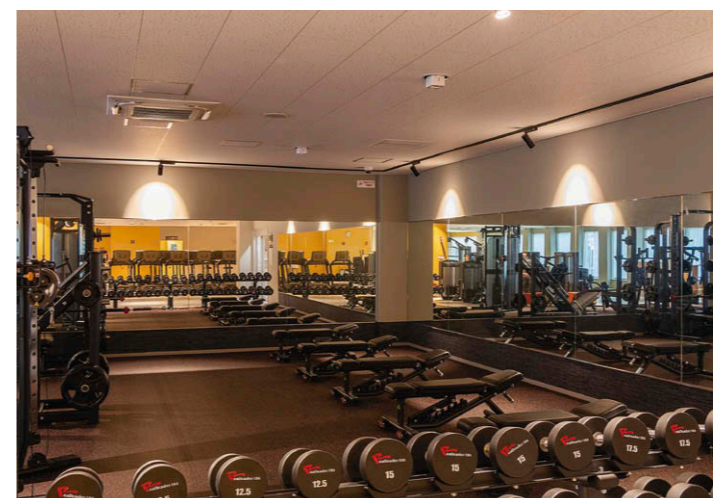

高さ2.9mの天井からユニバーサルダウンライトタイプのUVeeが、ランニングマシンやバイク、ウエイトマシンなど人が直接触れる機器に向けてUV照射。24時間自動運転モードで、つねに利用者が安心できるクリーンな空間を創出しています。

ジムエリア(有酸素マシンエリア) 機器に向けてUV照射し表面を除菌。

ジムエリア(ウエイトマシンエリア) 直接触れる機器表面を除菌。

ジムエリア(有酸素マシンエリア) ランニングマシンの操作面を除菌。

ジムエリア(フリーウエイトゾーン) ベンチやダンベルに向けてUV照射。

ジムエリア(フリーウエイトゾーン) 本格的な筋力トレーニングも安心・安全。

主な掲載器具一覧				
設置場所	器具名(品名)	形名	台数	備考
ジムエリア	ウイルス抑制・除菌用UV照射器 UVee ユニバーサルダウンライトタイプ	UV-CU01007K-LS9	21	消費電力:19.3W(100V)