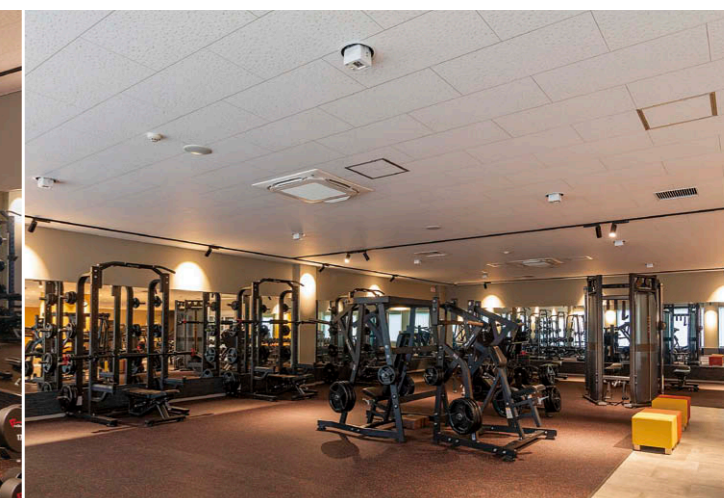

高さ2.9mの天井からユニバーサルダウンライトタイプのUVeeが、ランニングマシンやバイク、ウエイトマシンなど人が直接触れる機器に向けてUV照射。24時間自動運転モードで、つねに利用者が安心できるクリーンな空間を創出しています。

ジムエリア(有酸素マシンエリア) 機器に向けてUV照射し表面を除菌。

ジムエリア(ウエイトマシンエリア) 直接触れる機器表面を除菌。

ジムエリア(有酸素マシンエリア) ランニングマシンの操作面を除菌。

ジムエリア(フリーウエイトゾーン) ベンチやダンベルに向けてUV照射。

ジムエリア(フリーウエイトゾーン) 本格的な筋力トレーニングも安心・安全。

主な掲載器具一覧				
設置場所	器具名(品名)	形名	台数	備考
ジムエリア	ウイルス抑制・除菌用UV照射器 UVee ユニバーサルダウンライトタイプ	UV-CU01007K-LS9	21	消費電力:19.3W(100V)