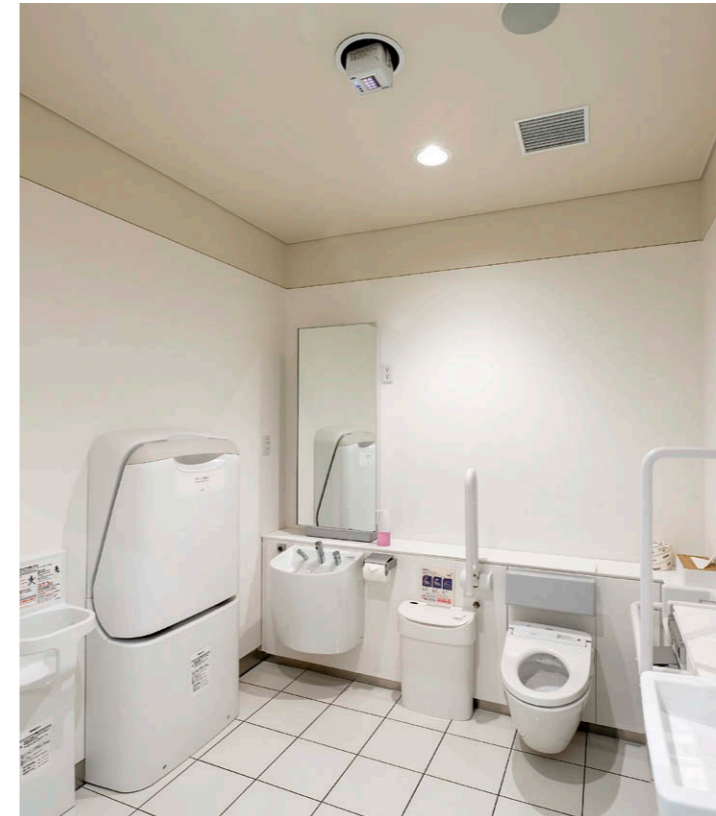

射しています。

有明店・レクサス有明には男性・女性・多目的・キッズトイレにUVeeを設置。男性・女性トイレはスペースを考慮し2台ずつ導入しました。レクサス渋谷は2階、3階の男性・女性・多目的トイレにUVeeを導入し、キッズルームと授乳室には既設のダウンライト埋込穴を活用できるUVish天井埋込タイプを採用しました。このほか大泉学園店とレクサス渋谷のスタッフルームには工事不要でパワフルに空気をクリーン化するUVish据置タイプを導入し、安心・安全性を高めています。