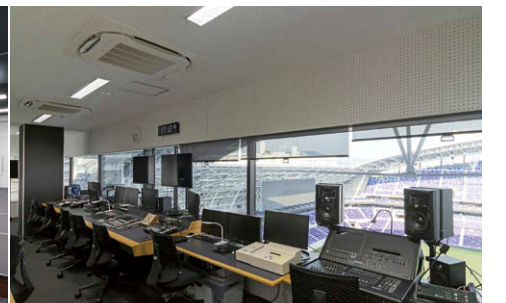

スタジアム内コンコースや屋外デッキといった来場者エリアでは、電球色の照明器具を多用し、昼白色の競技用照明で高い照度を確保したフィールドとは対照的な暖かみのある空間を創出。熱狂と落ち着きが調和する非日常的な一日を演出する照明環境を提供しています。

1階チーム更衣室 折上げ天井部にLEDライン器具③を、取り囲むようにLEDダウンライト②を配置。

1階選手用ウォームアップスペース ガードで保護した5,200lmタイプのLEDベースライト④を32台設置。

1階記者会見室 高さ3mの天井にLEDスクエア器具⑤を18台採用し、約750ルクスの明るさを確保。

7階大型映像操作室 埋込形LEDベースライト下面アルミルーバー付⑥を採用。

1階トンネルラウンジ 電球色のLEDライン器具⑦による間接照明と昼白色のLEDダウンライト⑧を採用。

西側駐車場 400W形水銀ランプ器具相当のLED街路灯⑨を中心に採用。

芝生ひろば 広場中央の芝生エリアを取り囲むようにLED街路灯⑩を設置。