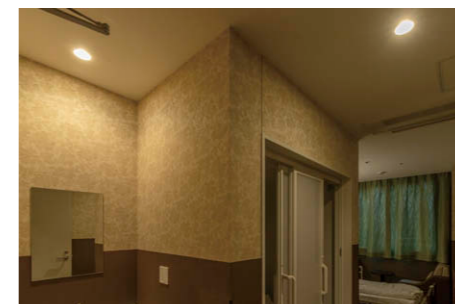

福岡市中心部の薬院エリアで地域医療を支えてきた福岡中央病院が、建物の老朽化対策と医療機関としてのさまざまな機能強化を目的に、新たな姿に生まれ変わりました。シンプルかつ洗練された印象を与える建築デザインの新棟内では、各種LED照明器具により、来院者が安心できる清潔感と落ち着いた雰囲気演出されています。

福岡市中心部の商業地と住宅街が混在する都心に新築された福岡中央病院は、地上12階建、病床数192床の総合病院です。延べ床面積で旧病院の約2倍と規模を拡大し、診療科目の増設、手術室の拡充、予防医学センターの新設など、医療機能が大きく強化され、個室数も12室から80室へ大幅に増加しました。免震構造を採用した災害対策設計もあいまって、今後も地域医療を支え続ける新拠点として期待されています。

電球色のLEDダウンライトをはじめ各種LED器具が、機能的でありながら安心できる医療環境を創出。

福岡中央病院は、2019年に旧福岡通信病院の医療機能や患者基盤を引き継いで誕生しました。建物は築50年以上が経過して老朽化が進み、また一方で、診療科目の拡充や予防医学センターの設置、最新医療機器の導入など、現代医療ニーズに応じた機能強化が求められる中で新築移転が計画され、2026年1月、南側隣地に新病院として開院しました。
免震構造が採用された高層建築の新病院は、旧建物に比べて延床面積で約2倍のキャパシティを確保。都市的で洗練されたシャープなデザインの外観を持ち、院内各スペースは柱の少ない開放的な印象で、白や淡

いトーンを基調とした床材、壁材に加え、木目調の部材も多用された上品で温かみを感じられる空間となっています。
照明設計では、各スペースのインテリアデザインにフィットしつつ用途に合わせたタイプ・光色のLED器具を採用。エントランスホールや各階待合廊下などには電球色のLEDダウンライトを多数配置し、従来の病院イメージとは異なるホテルライクでリラックスできる空間を創出。また、診療スペースなどには昼白色のLED器具が多用され、清潔感と安心感を与える雰囲気演出されています。