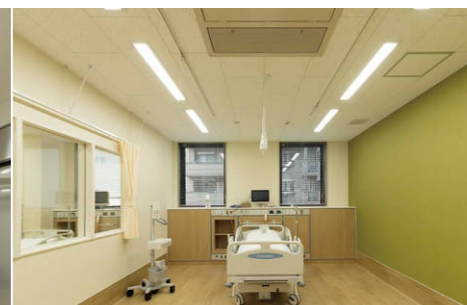

福岡市中心部の薬院エリアで地域医療を支えてきた福岡中央病院が、建物の老朽化対策と医療機関としてのさまざまな機能強化を目的に、新たな姿に生まれ変わりました。シンプルかつ洗練された印象を与える建築デザインの新棟内では、各種LED照明器具により、来院者が安心できる清潔感と落ち着いた雰囲気演出されています。

福岡市中心部の商業地と住宅街が混在する都心に新築された福岡中央病院は、地上12階建、病床数192床の総合病院です。延べ床面積で旧病院の約2倍と規模を拡大し、診療科目の増設、手術室の拡充、予防医学センターの新設など、医療機能が大きく強化され、個室数も12室から80室へ大幅に増加しました。免震構造を採用した災害対策設計もあいまって、今後も地域医療を支え続ける新拠点として期待されています。

電球色のLEDダウンライトをはじめ各種LED器具が、機能的でありながら安心できる医療環境を創出。

福岡中央病院は、2019年に旧福岡通信病院の医療機能や患者基盤を引き継いで誕生しました。建物は築50年以上が経過して老朽化が進み、また一方で、診療科目の拡充や予防医学センターの設置、最新医療機器の導入など、現代医療ニーズに応じた機能強化が求められる中で新築移転が計画され、2026年1月、南側隣地に新病院として開院しました。
免震構造が採用された高層建築の新病院は、旧建物に比べて延床面積で約2倍のキャパシティを確保。都市的で洗練されたシャープなデザインの外観を持ち、院内各スペースは柱の少ない開放的な印象で、白や淡

いトーンを基調とした床材、壁材に加え、木目調の部材も多用された上品で温かみを感じられる空間となっています。
照明設計では、各スペースのインテリアデザインにフィットしつつ用途に合わせたタイプ・光色のLED器具を採用。エントランスホールや各階待合廊下などには電球色のLEDダウンライトを多数配置し、従来の病院イメージとは異なるホテルライクでリラックスできる空間を創出。また、診療スペースなどには昼白色のLED器具が多用され、清潔感と安心感を与える雰囲気演出されています。

10階入院病棟病室(個室)の照明 3000KのLEDダウンライト①により安らげる空間を創出

10階スタッフステーション付近の照明 入院病棟の廊下にも温かみのあるLEDダウンライト①を採用

4階手術室準備ホールの照明 昼白色のクリーンルーム向けLEDベースライト③を8台配置

4階HCU(高度治療室)個室の照明 明るい6,900lmタイプのLEDベースライト④を採用

6階予防医学センター内待合の照明 リラックスできる雰囲気をLEDダウンライト①で演出