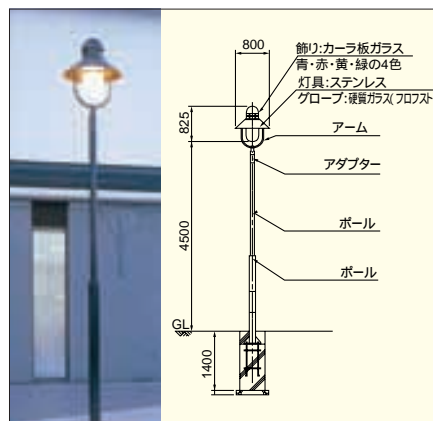

D-106

広場灯
Lights at the Station Square
頂部にスタンドグラスをモチーフにしたカラーガラスを施している