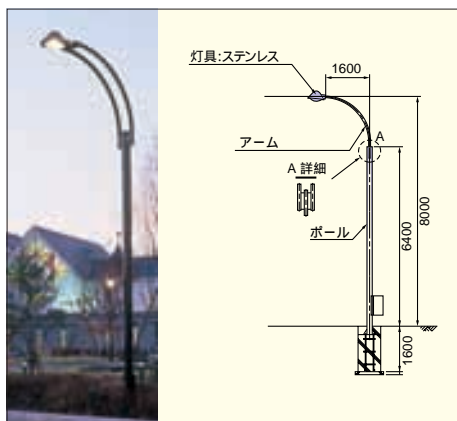

道路灯
Street lights
特徴的なアームを持つ特注ポール

D-104