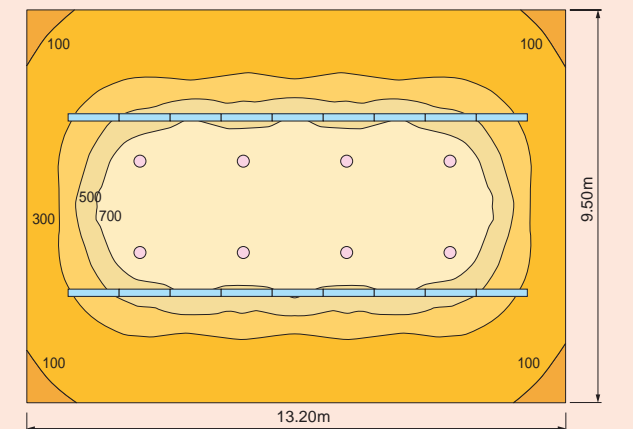

1階展示室の照度分布図

	平均値 [lx]	最大値 [lx]	最小値 [lx]
全体	460	1200	90

○ 150Wメタルハライド器具
— 32W Hf笠なし器具

主な照明設備一覧

設置場所	器具名	形名	台数	ランプ
第一展示室、 第二展示室	Hfシリーズ笠なし形器具	FHT-41000NK-PS17	36	32W Hf蛍光ランプ
	HID埋込ダウンライト	DD-1594	18	150Wメタルハライドランプ
1、2階ロビー	HID埋込ダウンライト	DD-0738(S)	16	70Wメタルハライドランプ
1階吹き抜け	HID埋込ダウンライト	DDU-157N-200	3	150Wメタルハライドランプ
屋外	ガーデンライト	HGP-04505(K)K	7	13WネオポールZ